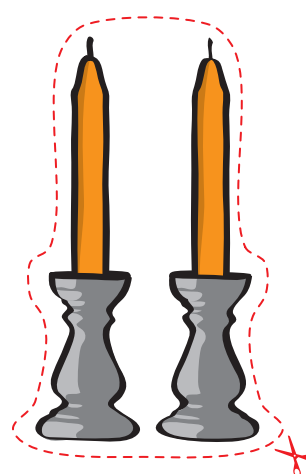

Żydowski - co to znaczy?

JUDAIZM

— ZADANIE —

**W wielu żydowskich domach
używa się specjalnych przedmiotów
związanych z obchodami świąt.**

Czy wiesz,
co to jest kielich kiduszowy
lub besamimka?

Przeczytaj opisy obok ilustracji.

Wytnij i ustaw
wszystkie przedmioty
na półkach w kredensie.

Kredens

Menora

Kielich kiduszowy.
Jest używany podczas wszystkich szabatów i innych świąt żydowskich.
Błogosławi się w nim wino.

Świeczniki szabatowe.
Są używane przy rozpoczęciu szabat.
Tradycyjnie zapala je kobieta odmawiając nad zapalonymi świecami błogosławieństwo.

Modlitewnik świąteczny,
czyli w języku hebrajskim *Machzor*.
W nim zawarte są modlitwy odmawiane
podczas danego święta żydowskiego.

Besamimka.
To pojemnik na wonności, używany
podczas ceremonii zakończenia szabat.